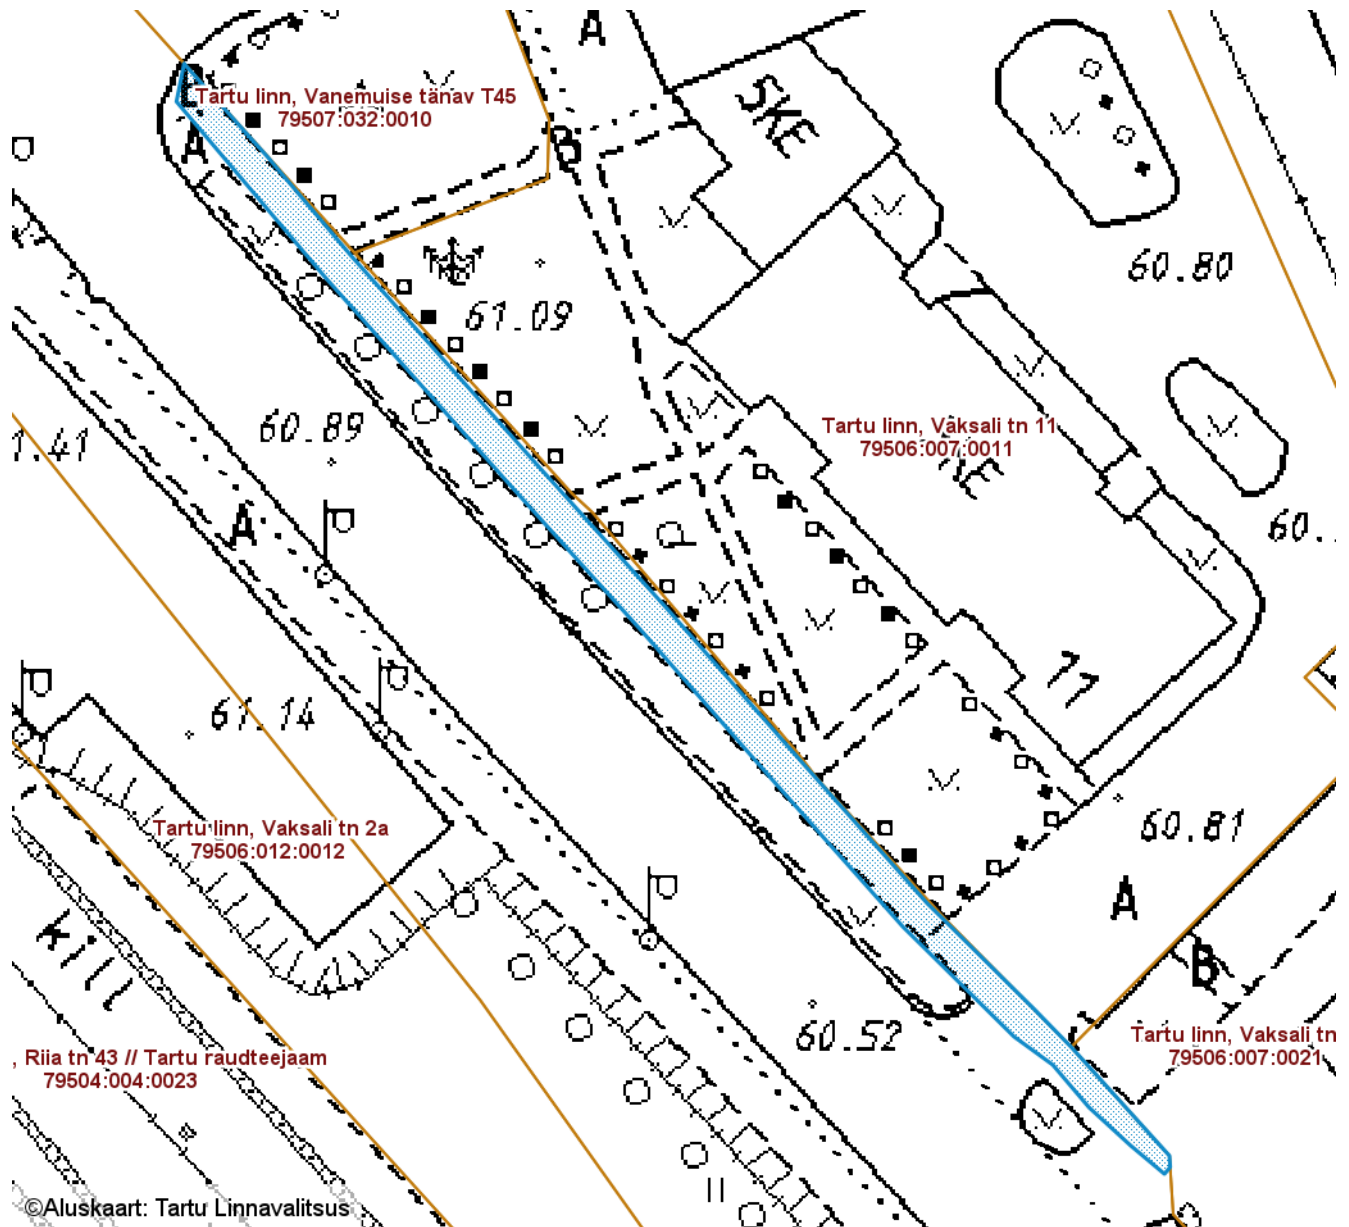

SUNDVALDUSE ALA ASENDIPLAAN

Tartu maakond, Tartu linn, Tartu linn, Väksali tänav T7 (79506:007:0036)

M 1 : 500

©Aluskaart: Tartu Linnavalitsus

Sundvalduse ala koordinaadid

— Sundvalduse ala pindala
ligikaudu 208 m²
(0,4 kV maakaabelliinid)

Koostas: **Sandra Simson**

Nr	X	Y	Nr	X	Y
1	6473389.89	658548.53	17	6473318.40	658611.09
2	6473383.71	658554.07	18	6473320.92	658608.34
3	6473381.24	658556.15	19	6473323.74	658605.94
4	6473379.71	658557.45	20	6473325.60	658603.38
5	6473377.20	658559.57	21	6473328.03	658600.92
6	6473363.21	658572.02	22	6473328.46	658600.49
7	6473353.80	658580.52	23	6473332.87	658596.03
8	6473343.78	658589.32	24	6473342.30	658587.65
9	6473334.40	658597.65	25	6473352.32	658578.85
10	6473330.03	658602.07	26	6473361.73	658570.36
11	6473329.61	658602.49	27	6473375.74	658557.89
12	6473327.45	658604.68	28	6473378.27	658555.75
13	6473324.91	658607.16	29	6473379.80	658554.45
14	6473317.73	658613.65	30	6473387.39	658548.03
15	6473316.97	658613.70			
16	6473316.53	658613.32			